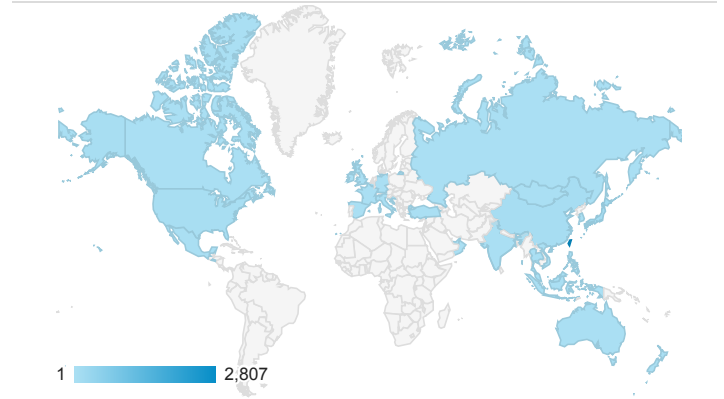

報表01_訪客

2019年7月1日 - 2019年7月31日

所有使用者
100.00% 個工作階段

平均造訪停留時間和單次造訪頁數

造訪地圖

跳出率和平均造訪停留時間

造訪 (依瀏覽器分組)

造訪和不重複訪客