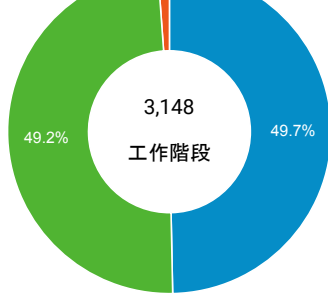

造訪和新造訪率 (依 行動裝置資訊 分組)

造訪和新造訪

造訪 (依 裝置類別 分組)

desktop mobile tablet

造訪 (依語言分組)

語言

工作階段

zh-tw	2,652
en-us	310
zh-cn	76
en-gb	24
ja-jp	19
zh-hk	15
ja	10
vi-vn	6
zh	5
en-au	4