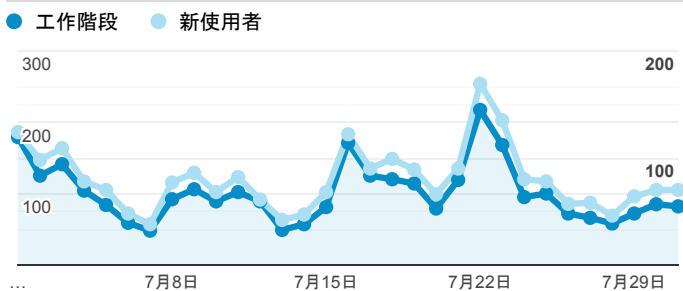

報表01_訪客

2019年7月1日 - 2019年7月31日

所有使用者
100.00% 個工作階段

平均造訪停留時間和單次造訪頁數

造訪地圖

跳出率和平均造訪停留時間

造訪 (依瀏覽器分組)

造訪和不重複訪客

造訪和新造訪率 (依 行動裝置資訊 分組)

造訪和新造訪

造訪 (依 裝置類別 分組)

desktop mobile tablet

造訪 (依語言分組)

語言

工作階段

zh-tw	2,652
en-us	310
zh-cn	76
en-gb	24
ja-jp	19
zh-hk	15
ja	10
vi-vn	6
zh	5
en-au	4