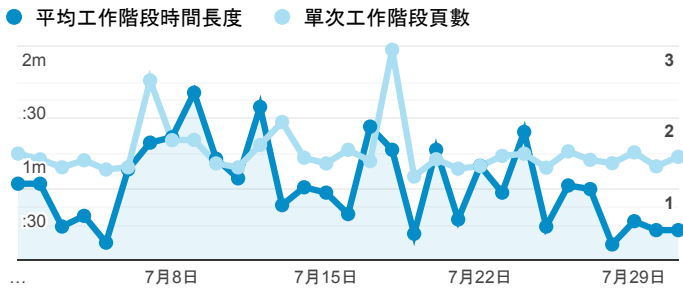

報表01_訪客

2019年7月1日 - 2019年7月31日

所有使用者
100.00% 個工作階段

平均造訪停留時間和單次造訪頁數

造訪地圖

跳出率和平均造訪停留時間

造訪 (依瀏覽器分組)

造訪和不重複訪客

造訪和新造訪率 (依 行動裝置資訊 分組)

造訪和新造訪

造訪 (依 裝置類別 分組)

desktop mobile tablet

造訪 (依語言分組)

語言

工作階段

zh-tw	2,652
en-us	310
zh-cn	76
en-gb	24
ja-jp	19
zh-hk	15
ja	10
vi-vn	6
zh	5
en-au	4