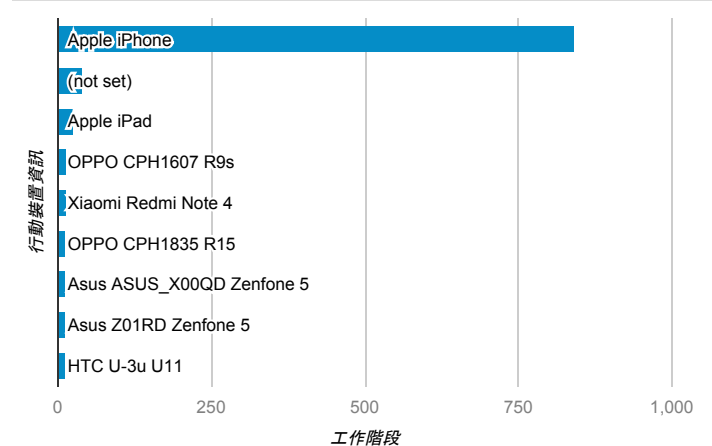

造訪和新造訪率 (依 行動裝置資訊 分組)