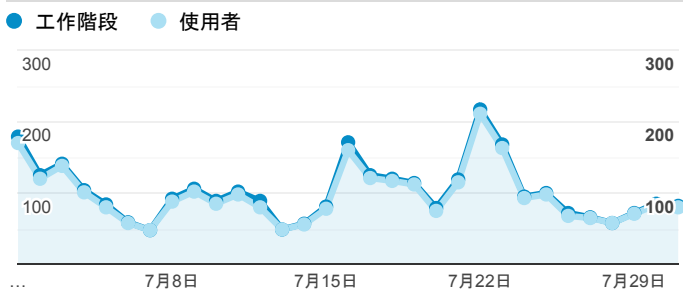

報表01_訪客

2019年7月1日 - 2019年7月31日

所有使用者
100.00% 個工作階段

平均造訪停留時間和單次造訪頁數

造訪地圖

跳出率和平均造訪停留時間

造訪 (依瀏覽器分組)

造訪和不重複訪客