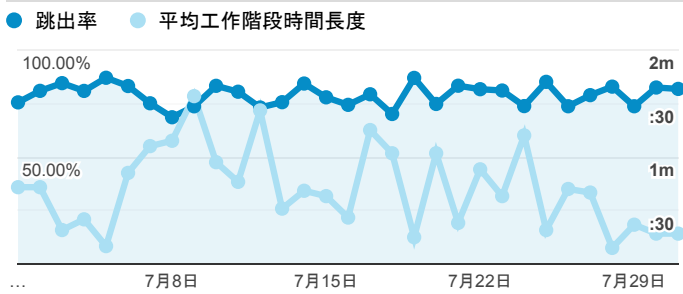

報表01_訪客

2019年7月1日 - 2019年7月31日

所有使用者
100.00% 個工作階段

平均造訪停留時間和單次造訪頁數

造訪地圖

跳出率和平均造訪停留時間

造訪 (依瀏覽器分組)

造訪和不重複訪客