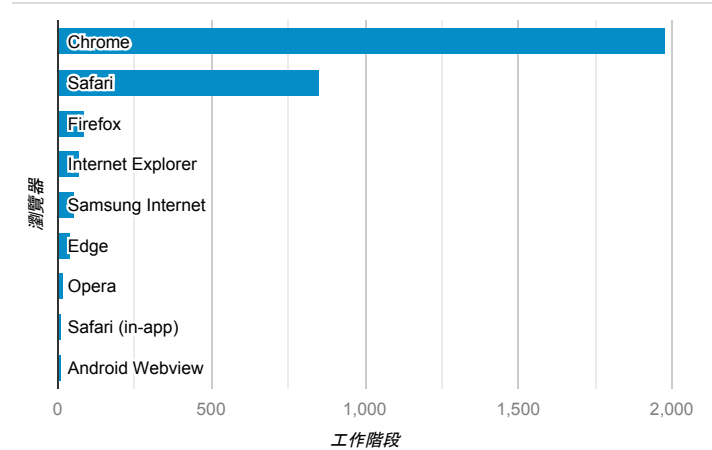

報表01_訪客

2019年7月1日 - 2019年7月31日

所有使用者
100.00% 個工作階段

平均造訪停留時間和單次造訪頁數

造訪地圖

跳出率和平均造訪停留時間

造訪 (依瀏覽器分組)

造訪和不重複訪客